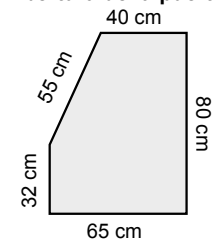

Abertura de la puerta