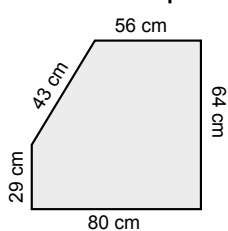

Abertura de la puerta