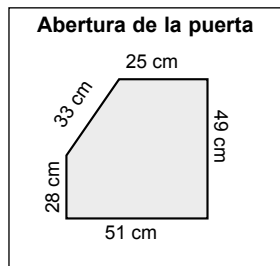

Abertura de la puerta

Art. N°	Pr. IVA. & Entrega incl.
SB-118-K	€ 419, ⁰⁰

SB-195-K

Modelo	Espacio de trabajo (An x H x Al cm)	Dim. Ext. (An x H x Al cm)	Peso
SB-195	94x60x33/55 cm	108x94x166	105 Kg

Boquilla	Pistola	Iluminación	Aspirador
6 x ceramica	1 x mano 1 x pie	2 x TL	Si

Art. N°	Pr. IVA. & Entrega incl.
SB-195	€ 925, ⁰⁰

SB-210

Modelo	Espacio de trabajo (An x H x Al cm)	Dim. Ext. (An x H x Al cm)	Peso
SB-210	121x60x35/58	133x93x170	125 Kg

Boquilla	Pistola	Iluminación	Aspirador
4 x ceramica	Pedal	2 x TL	Si