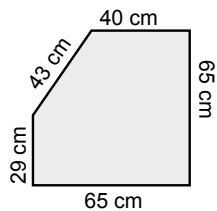

CABINAS DE CHORREADO PROFESIONALES

SKAT BLAST 945

Modelo	Espacio de trabajo (An x H x Al cm)	Dim. Ext. (An x H x Al cm)	Peso
945	86 x 71 x 71	94 x 80 x 175	104 Kg

Boquilla	Pistola	Iluminación	Aspirador
3 x Acero	pistola de gatillo	120 W	VAC-40

Abertura de la puerta