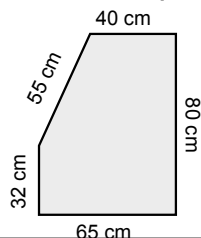

CABINAS DE CHORREADO PROFESIONALES

SKAT BLAST 966

Modelo	Espacio de trabajo (An x H x Al cm)	Dim. Ext. (An x H x Al cm)	Peso
966	117 x 71 x 88	123 x 80 x 192	144 Kg

Boquilla	Pistola	Iluminación	Aspirador
2 x Ceramica	De pedal	2 x 120 W	VAC-50

Abertura de la puerta