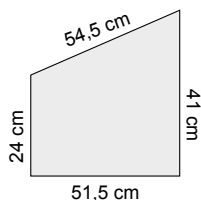

Abertura de la puerta

Art. N°	Pr. IVA. & Entrega incl.
SB-117-B	€ 419,⁰⁰