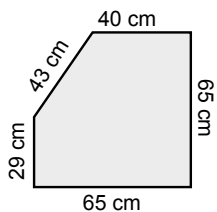

Abertura de la puerta