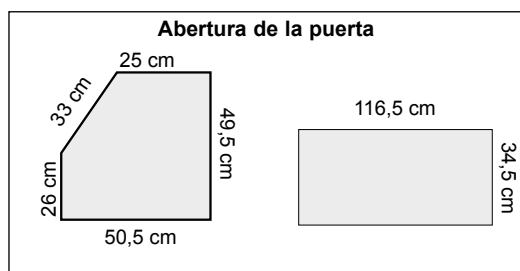

Abertura de la puerta

Art. N°	Pr. IVA. & Entrega incl.
SB-118-K	€ 419, ⁰⁰

SB-195-K

Modelo	Espacio de trabajo (An x H x Al cm)	Dim. Ext. (An x H x Al cm)	Peso
SB-195	94x60x33/55 cm	108x94x166	105 Kg

Boquilla	Pistola	Iluminación	Aspirador
6 x ceramica	1 x mano 1 x pie	2 x TL	Si

Art. N°	Pr. IVA. & Entrega incl.
SB-195	€ 925, ⁰⁰

SB-210

Modelo	Espacio de trabajo (An x H x Al cm)	Dim. Ext. (An x H x Al cm)	Peso
SB-210	121x60x35/58	133x93x170	125 Kg

Boquilla	Pistola	Iluminación	Aspirador
4 x ceramica	Pedal	2 x TL	Si