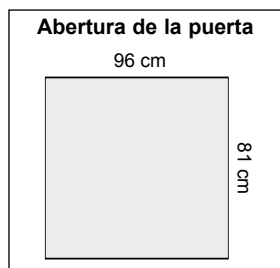

SB-310

Modelo	Espacio de trabajo (An x H x Al cm)	Dim. Ext. (An x H x Al cm)	Peso
SB-310	107x88x45/84	133x124x177	157 Kg

Boquilla	Pistola	Iluminación	Aspirador
4 x	Pedal	4 x TL	Si