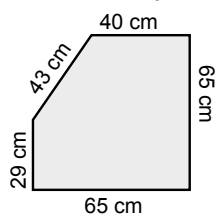

Abertura de la puerta